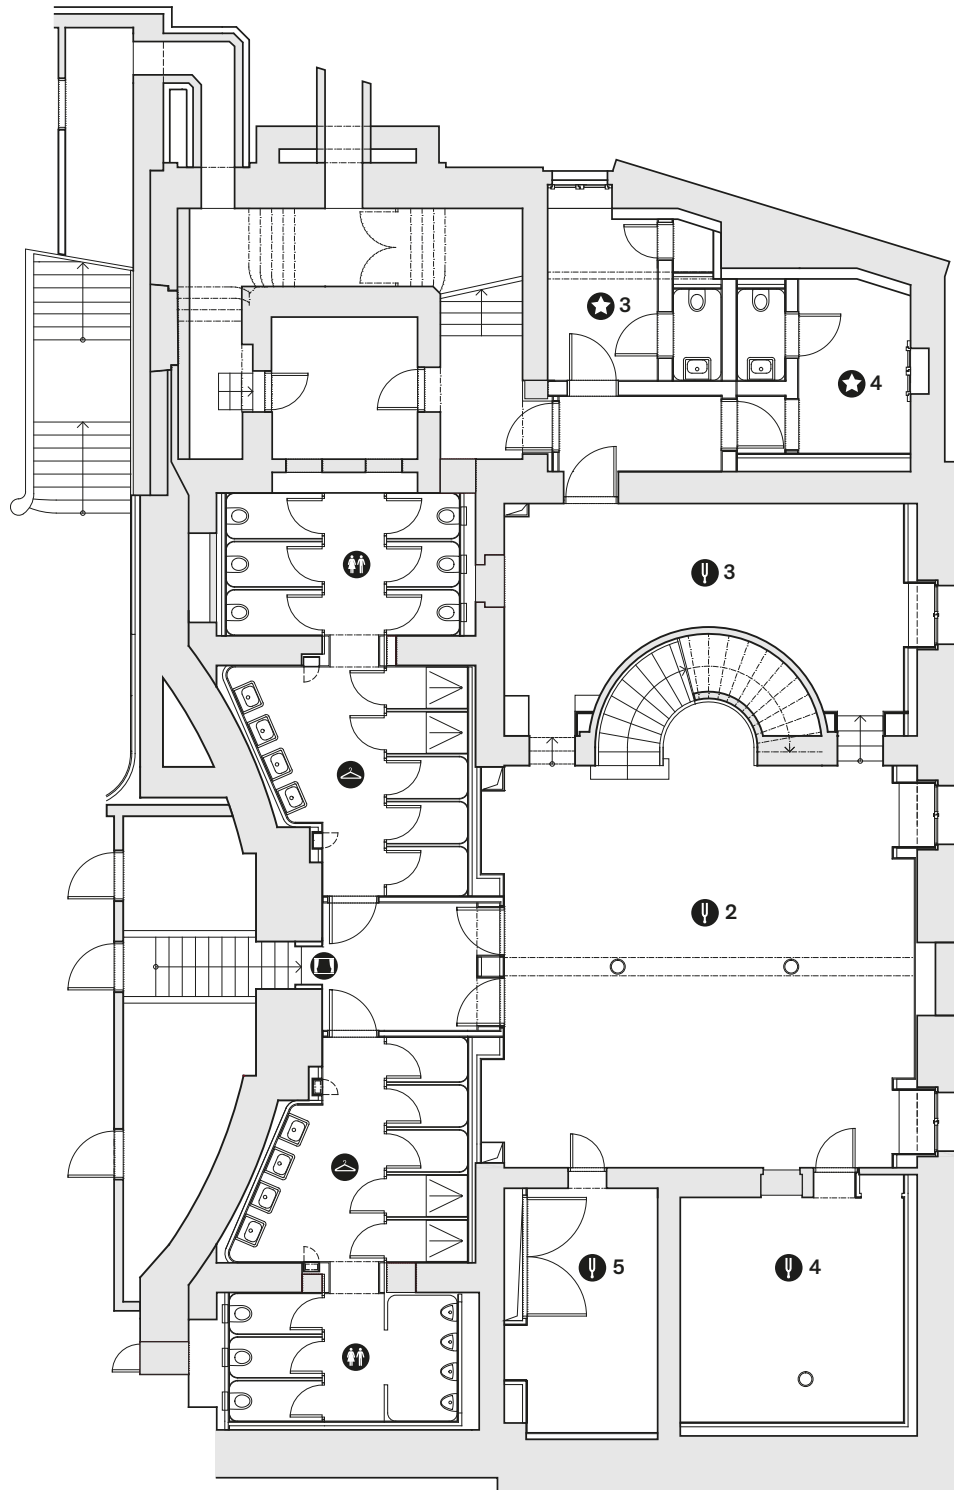

STADTCASINO BASEL

BACKSTAGE 1. UNTER- GESCHOSS

- ☐ Bühnenaufgang
- 🚻 Sanitär
- 🚪 Umkleide
- 🎤 Stimmzimmer
- ★ Solistenzimmer