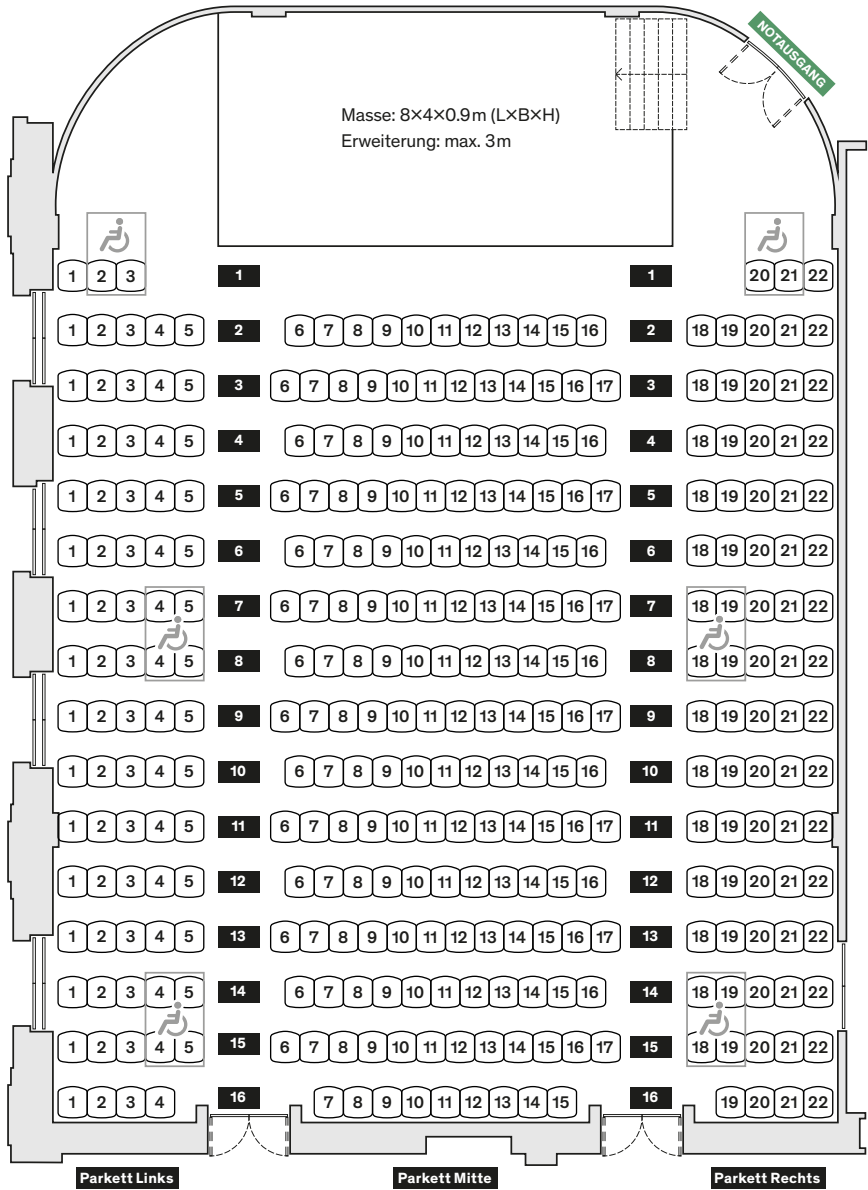

# STADTCASINO BASEL

## HANS HUBER-SAAL PARKETT

Parkett: 324 Plätze  
 Balkon: 96 Plätze  
 Gesamtkapazität: 420 Plätze

## BALKON