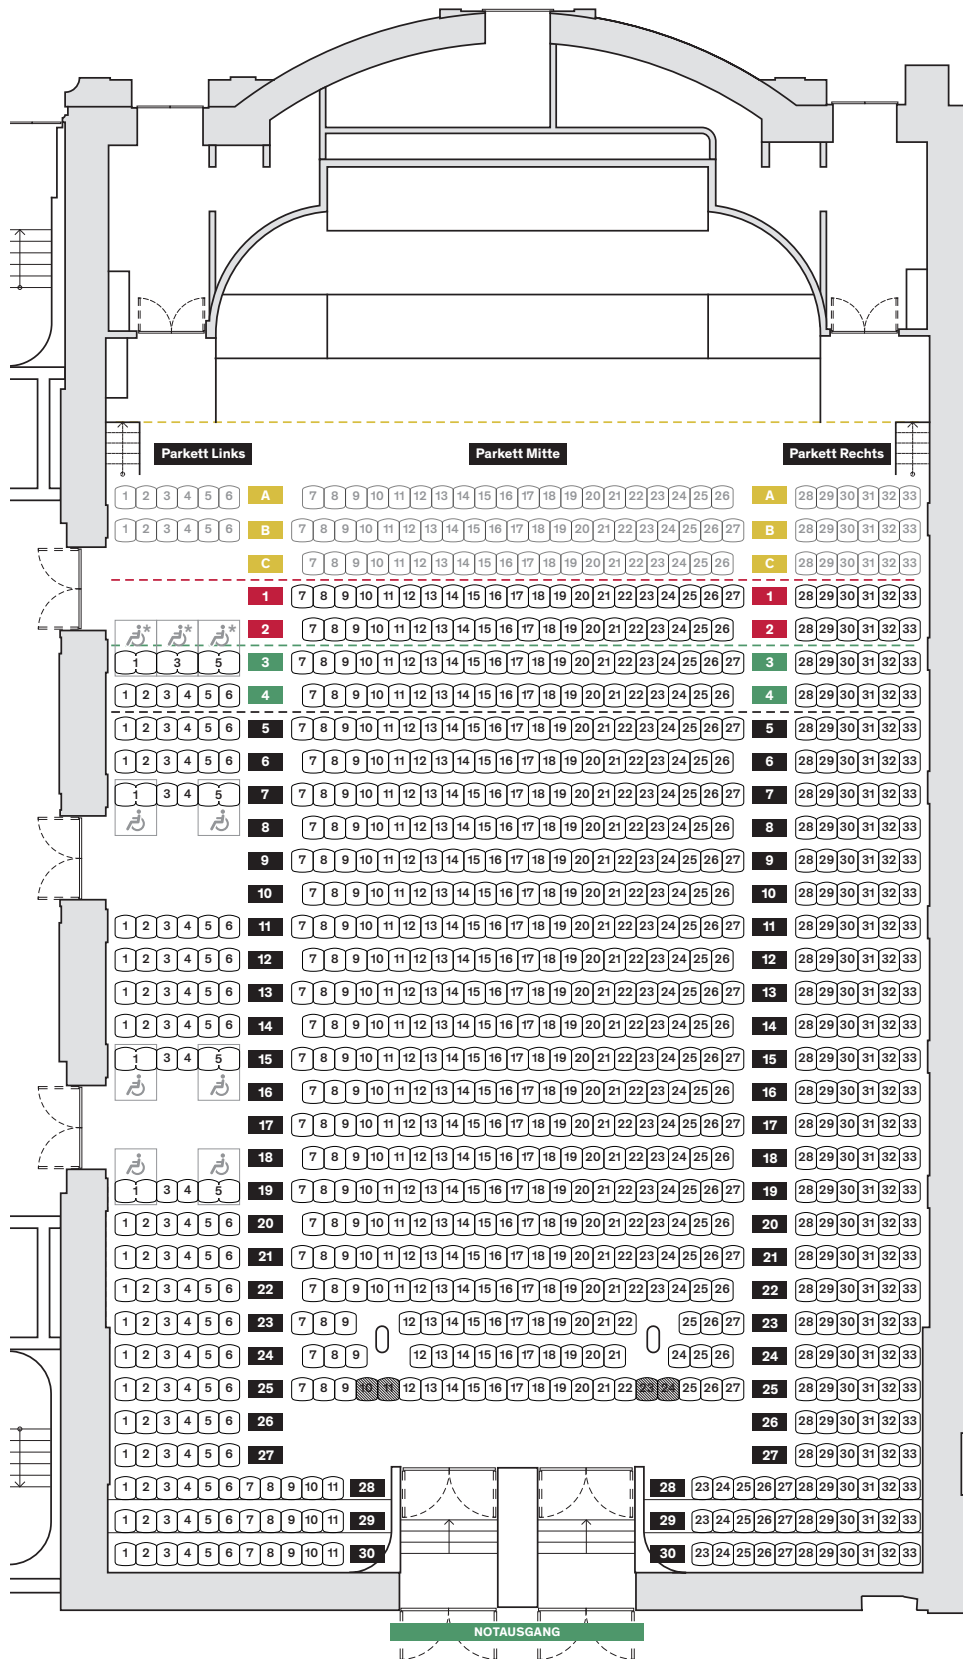

STADTCASINO BASEL

MUSIKSAAL PARKETT

Total 929 Plätze

- Bühne S:
ab Reihe A, 929 Plätze
- Bühne M:
ab Reihe 1, 838 Plätze
- Bühne L:
ab Reihe 3, 785 Plätze
- Bühne XL:
ab Reihe 5, 723 Plätze

eingeschränkte Sicht

*-Plätze können nicht durch reguläre Stühle ersetzt werden

STADTCASINO BASEL

MUSIKSAAL BALKON

Total 468 Plätze

- Bühne S
- Bühne M
- Bühne L
- Bühne XL